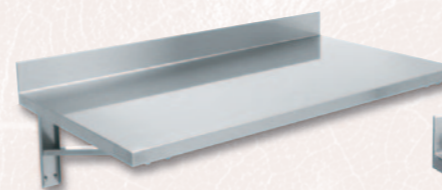

Zubereitungen nach allen Regeln der Kunst

Das ideale Ambiente für gastronomische Zubereitungen mit größtmöglichem Komfort. Die Kücheneinrichtungen aus Edelstahl der Linie Silko sind bis ins kleinste Detail durchdacht, um dem Profi ein komfortables und funktionelles Ambiente zu bieten, in dem er, egal ob in kleinen oder großen Räumen, seiner Tätigkeit nachgehen kann. Eine vollständige Palette an vielseitigen Lösungen, die Spülbecken mit dem entsprechenden Zubehör, spezielle Arbeitstische, Schranktische, Regale, Hängeschränke und Wandborde und sonst noch alles umfasst, was die optimalen Arbeitsbedingungen in Restaurants, Pizzerien, Gastronomiegeschäften, Metzgereien usw. zu schaffen vermag. Ein Sortiment mit Geräten und Zubehörteilen mit zertifizierter Qualität zur maßgerechten Gestaltung des täglichen Arbeitsbereichs, damit sich jeder Zubereitungsstil individuell entfalten kann.

Une préparation dans les règles de l'art